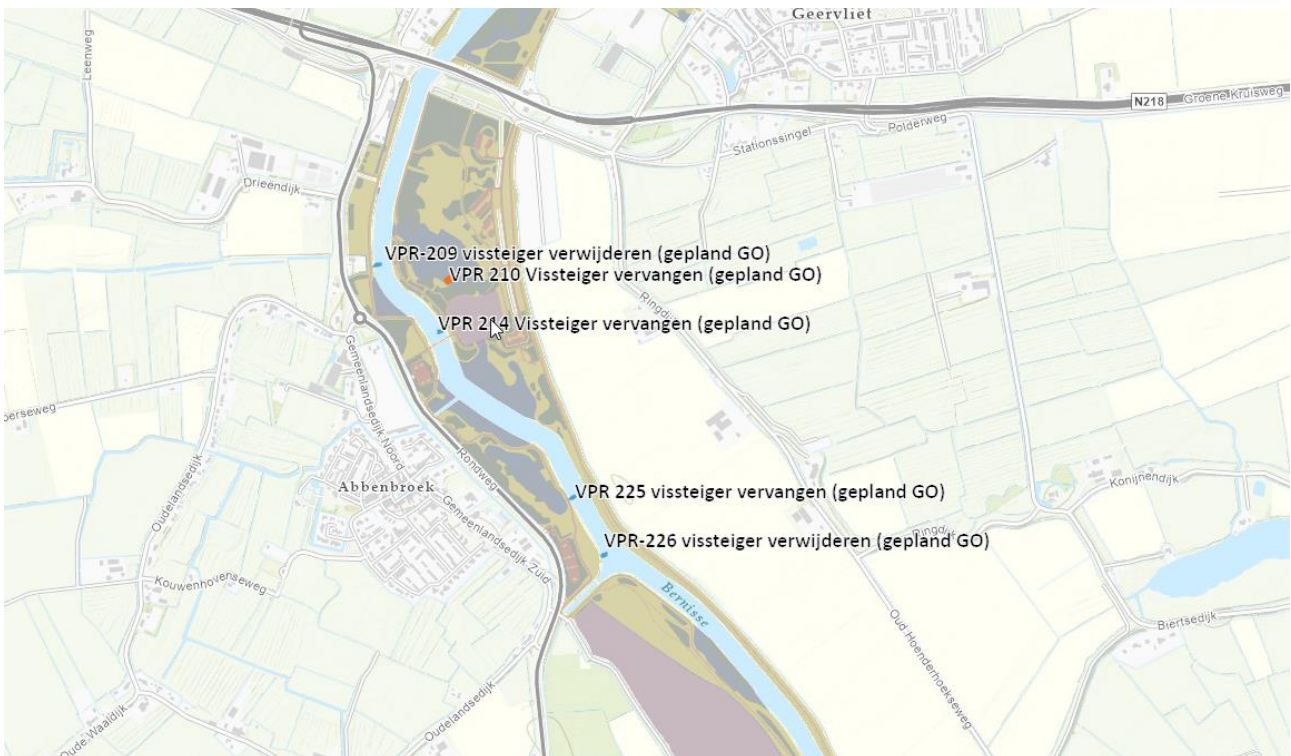

Kwaliteitsimpuls 2024 – Regiodeal – kaarten

(bijlage bij voorstel Dagelijks Bestuur d.d. 8 november 2023)

Oostvoornse Meer

Brielse Meer - 1

Brielse Meer – 2

Bernisse 1

Bernisse 2